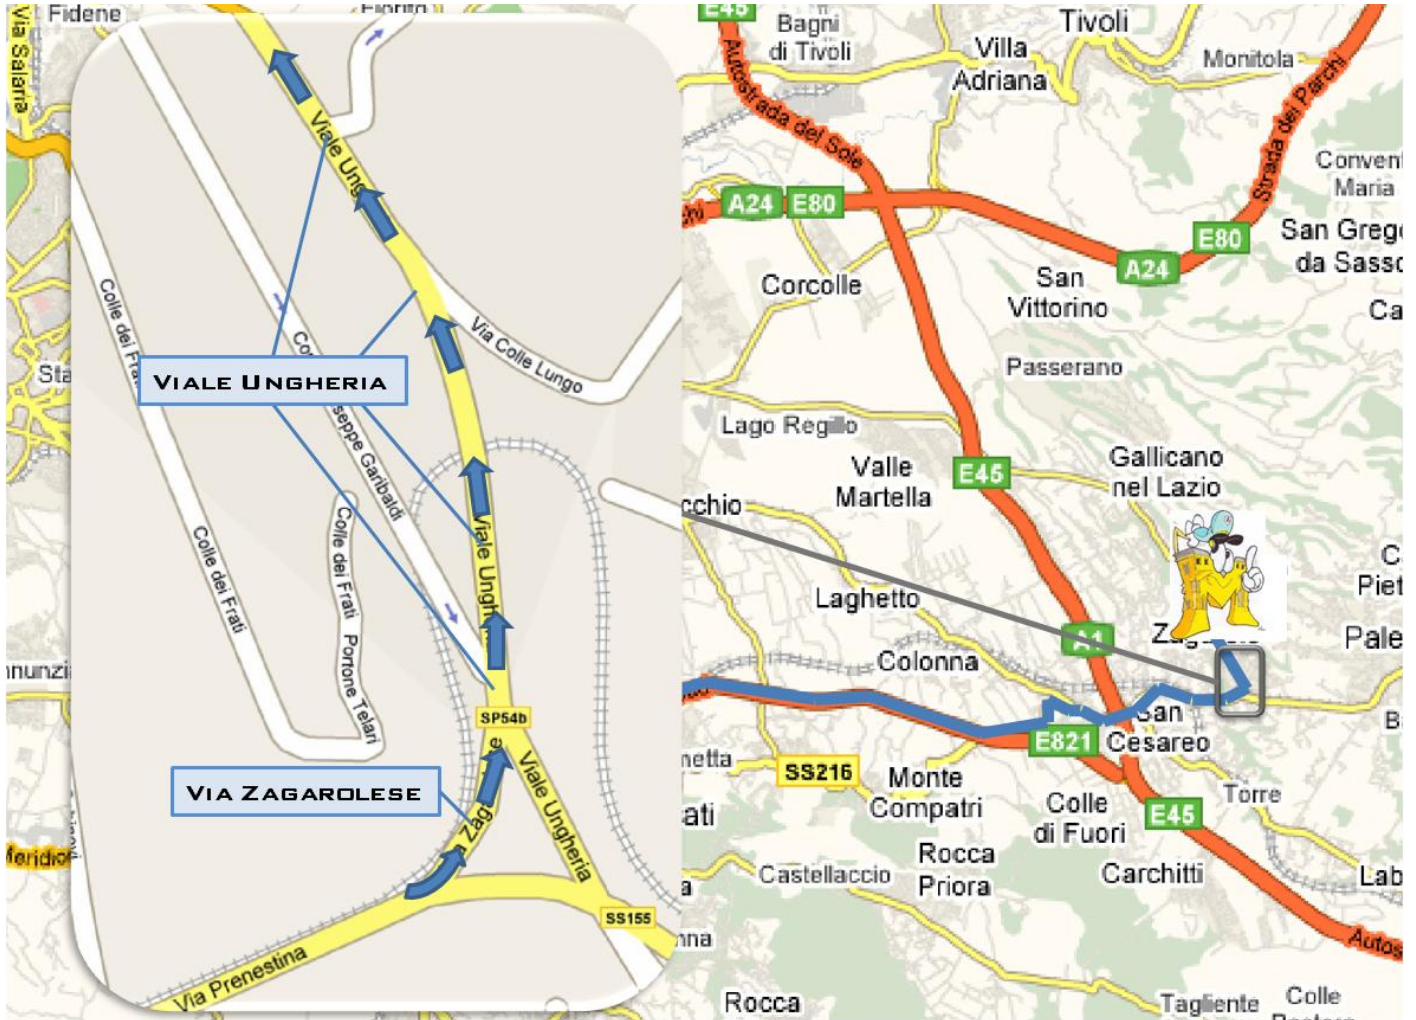

Come Arrivare al Museo del Giocattolo di Zagarolo

Prendere l'uscita 19 verso E45/A1/Napoli

Come Arrivare al Museo del Giocattolo di Zagarolo

Entrare nell'A1 direzione Roma Sud e procedere per 14,1 Km

Come Arrivare al Museo del Giocattolo di Zagarolo

Girare a Sinistra per via Maremmana/SS216 e proseguire per 2,3 Km

Come Arrivare al Museo del Giocattolo di Zagarolo

Girare leggermente a destra su Via Casilina/SS6 e proseguire per 1,4 Km

Come Arrivare al Museo del Giocattolo di Zagarolo

Girare a Sinistra per Via Prenestina Nuova/SS155 e proseguire per 2,9 Km

Come Arrivare al Museo del Giocattolo di Zagarolo

Svoltare leggermente a sinistra per via Zagarolese/SP54b e proseguire per 100 m

Proseguire su Viale Ungheria per 800 m

Come Arrivare al Museo del Giocattolo di Zagarolo

Svoltare leggermente a destra su Corso Giuseppe Garibaldi e proseguire per 600 m

Arrivo al Museo del Giocattolo di Zagarolo