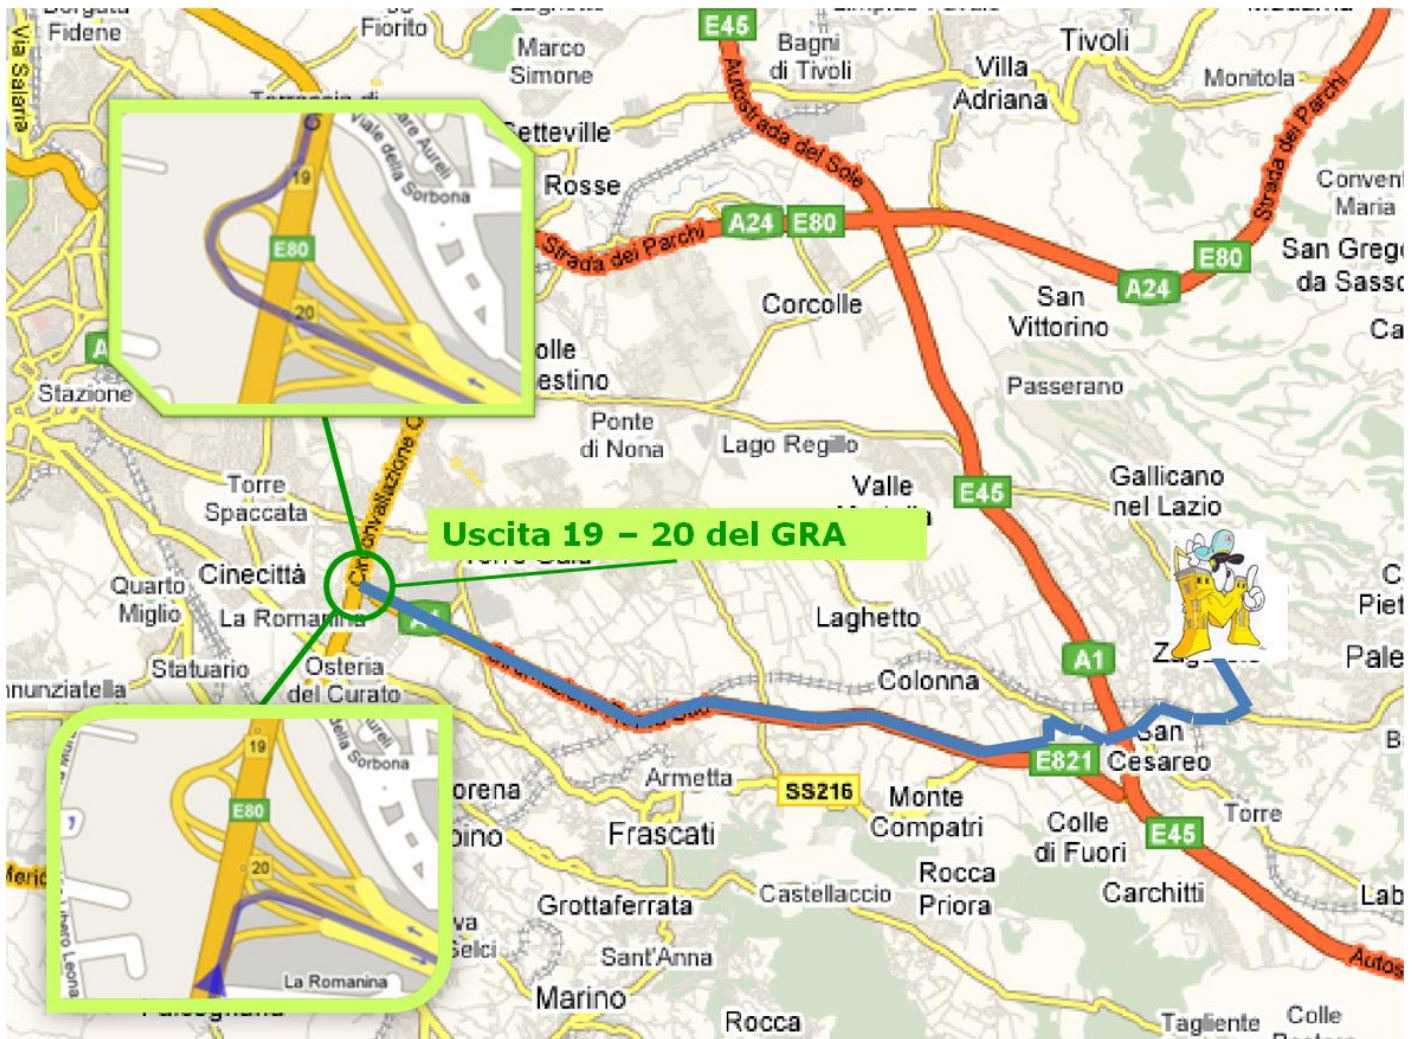

Come Arrivare al Museo del Giocattolo di Zagarolo

Prendere l'uscita 19 verso E45/A1/Napoli

Come Arrivare al Museo del Giocattolo di Zagarolo

Entrare nell'A1 direzione Roma Sud e procedere per 14,1 Km

Come Arrivare al Museo del Giocattolo di Zagarolo

Girare a Sinistra per via Maremmana/SS216 e proseguire per 2,3 Km

Come Arrivare al Museo del Giocattolo di Zagarolo

Girare leggermente a destra su Via Casilina/SS6 e proseguire per 1,4 Km

Come Arrivare al Museo del Giocattolo di Zagarolo

Girare a Sinistra per Via Prenestina Nuova/SS155 e proseguire per 2,9 Km

Come Arrivare al Museo del Giocattolo di Zagarolo

Svoltare leggermente a sinistra per via Zagarolese/SP54b e proseguire per 100 m

Proseguire su Viale Ungheria per 800 m

Come Arrivare al Museo del Giocattolo di Zagarolo

Svoltare leggermente a destra su Corso Giuseppe Garibaldi e proseguire per 600 m

Arrivo al Museo del Giocattolo di Zagarolo